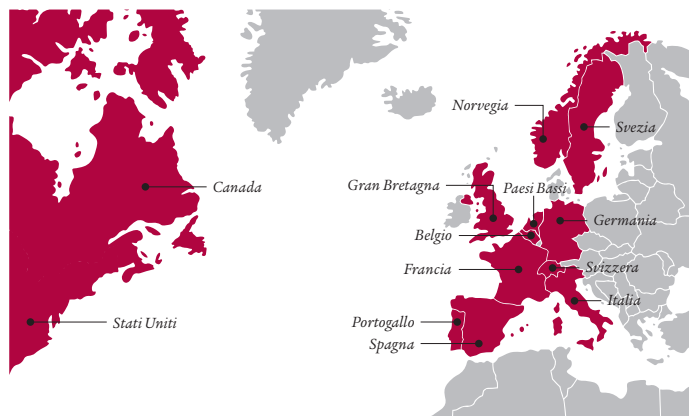

Infrastructure Equity

a colpo d'occhio

Settembre 2024

Chi siamo

Siamo un gestore patrimoniale ambizioso, rinomato e affidabile e uno degli investitori immobiliari istituzionali leader, presente in Europa con diverse sedi.

La piattaforma Infrastructure Equity di Swiss Life Asset Managers fondata nel 2011 analizza, acquista e gestisce attivamente collocamenti in imprese e investimenti infrastrutturali non quotati e offre agli investitori istituzionali un accesso efficiente a un universo infrastrutturale variegato.

Proponiamo alla clientela soluzioni d'investimento che abbiamo già concretizzato con successo nel nostro bilancio assicurativo, fornendole un accesso unico al mercato delle infrastrutture. Gli investitori beneficiano delle nostre conoscenze approfondite del settore, di reti globali solide e affermate e di un ampio impegno a lungo termine. In questo modo aiutiamo la nostra clientela a raggiungere il proprio obiettivo d'investimento a lungo termine. Ciò, a sua volta, consente alla sua clientela di pianificare a lungo termine e di agire in piena libertà di scelta finanziaria.

Il nostro universo d'investimento