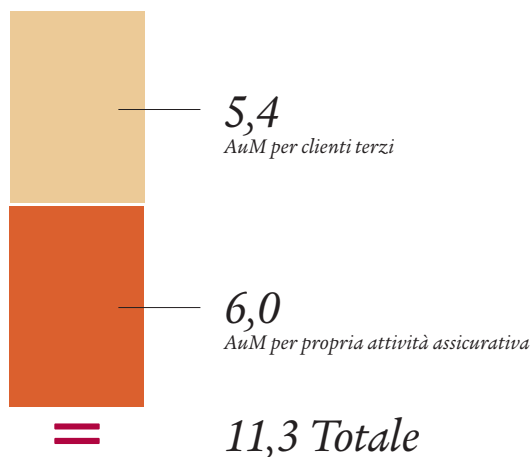

Attività in gestione Infrastruttura*

(in CHF Mld.)

*sulla base di conferme